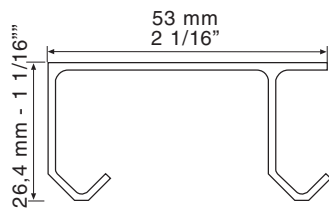

KLEIN®

Instrucciones / Instructions / Anweisungen / Instructions

K-20

K

KLEIN EUROPE

Edificio KLEIN

Polígono Industrial Can Cuyás, N-150 Km.1
08110 Montcada i Reixac (Barcelona-Spain)

Tel.: (+34) 935 751 010

Fax: (+34) 935 760 109

+INFO

dap@kleiniberica.com

www.klein-europe.com

E (mm)	16	19	22	25	30	35
Y (mm)	15	18	21	10	15	21

E	$\frac{5}{8}$ "	$\frac{3}{4}$ "	$\frac{7}{8}$ "	1"	$1\frac{3}{16}$ "	$1\frac{3}{8}$ "
Y	$\frac{9}{16}$ "	$\frac{11}{16}$ "	$\frac{13}{16}$ "	$\frac{3}{8}$ "	$\frac{9}{16}$ "	$\frac{13}{16}$ "