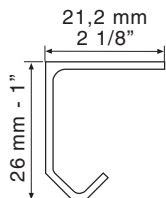

KLEIN®

Instrucciones / Instructions / Anweisungen / Instructions

K-20

K

KLEIN EUROPE

Edificio KLEIN

Polígono Industrial Can Cuyás, N-150 Km.1
08110 Montcada i Reixac (Barcelona-Spain)

Tel.: (+34) 935 751 010

Fax: (+34) 935 760 109

+INFO

dap@kleiniberica.com

www.klein-europe.com

E (mm)	16	19	22	25	30	35
Y (mm)	15	18	21	10	15	21

E	$\frac{5}{8}$ "	$\frac{3}{4}$ "	$\frac{7}{8}$ "	1"	$1\frac{3}{16}$ "	$1\frac{3}{8}$ "
Y	$\frac{9}{16}$ "	$\frac{11}{16}$ "	$\frac{13}{16}$ "	$\frac{3}{8}$ "	$\frac{9}{16}$ "	$\frac{13}{16}$ "