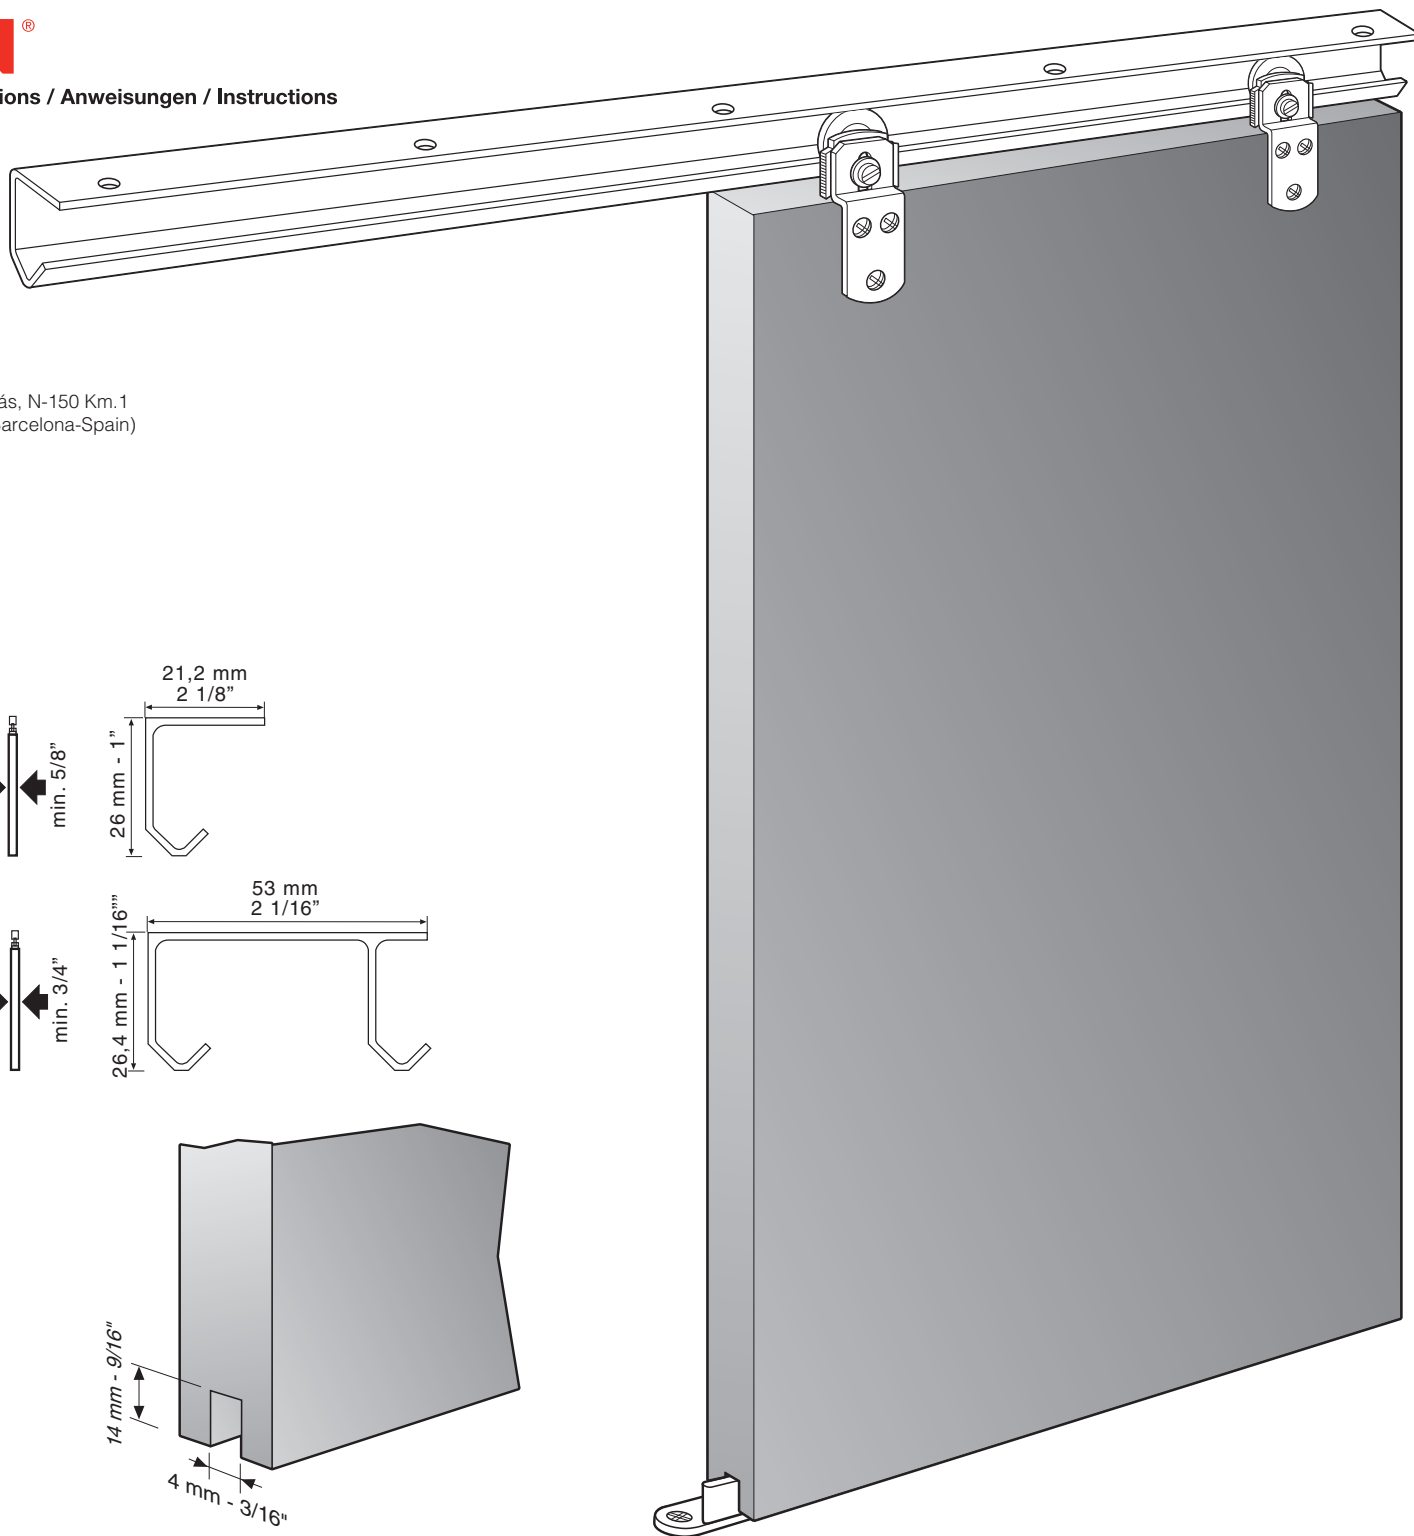

Fax: (+34) 935 760 109

+INFO

dap@kleiniberica.com

www.klein-europe.com

E (mm)	16	19	22	25	30	35
Y (mm)	15	18	21	10	15	21

E	$\frac{5}{8}$ "	$\frac{3}{4}$ "	$\frac{7}{8}$ "	1"	$1\frac{3}{16}$ "	$1\frac{3}{8}$ "
Y	$\frac{9}{16}$ "	$\frac{11}{16}$ "	$\frac{13}{16}$ "	$\frac{3}{8}$ "	$\frac{9}{16}$ "	$\frac{13}{16}$ "